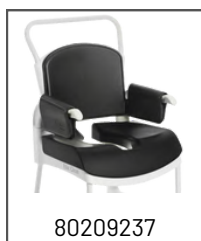

Kit Almofadas conforto Clean

Refletor de calor

Potencializa a sensação de bem-estar.

80209237

Embalagem - 1 un