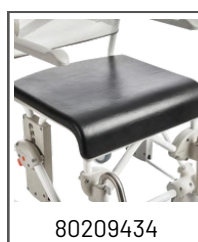

80209434

Assento fechado Swift Mobil

Refletor de calor

Potencializa a sensação de bem-estar.

Embalagem - 1 un