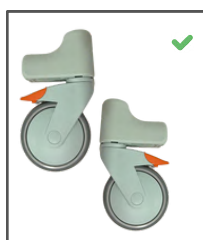

84006136- com e sem travão (Par)

80209507

Almofada conforto de 4 cm Swift

Abertura: 15 cm

Material: polietileno.

Embalagem - 1 un

Rodas Clean versão antiga

84005033. - com travão (1 un)