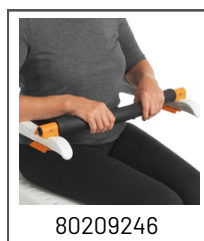

Antiderrapante

Refletor de calor

80209260

Embalagem - 1 un

Suporte lateral Clean

Ajustável

80209509

Embalagem - 1 un

Encosto suave para Clean

Refletor de calor

Antiderrapante

80209261

Embalagem - 1 un

Barra de segurança para cadeira Clean

Ajustável

80209246

Embalagem - 1 un

Assento Fechado para Clean

Quando existe a necessidade de haver um assento fechado.

80209247

Embalagem - 1 un

Cinto de segurança para Tórax Swift Mobile e Clean

Ajustável

Deve ser usado como complemento ao cinto de segurança.