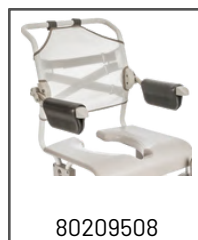

80209508

Almofadas para apoio de braços Swift

Superfície macia e quente

Material: polietileno.

Embalagem - PAR