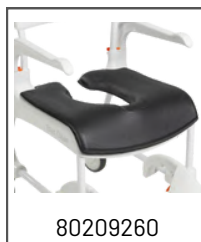

Acessórios (Sob encomenda)

etac®

Suporte suave para costas Clean

Ajustável

80209225

Embalagem - 1 un

Assento suave para Clean

Largura do orifício: 20cm

Encosto suave para Clean

Refletor de calor

Antiderrapante

80209261

Embalagem - 1 un

Barra de segurança para cadeira Clean

Ajustável

80209246