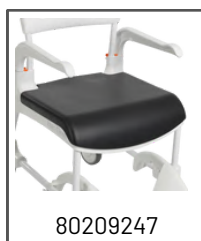

Encosto suave para Clean

Refletor de calor

Antiderrapante

80209261

Embalagem - 1 un

Barra de segurança para cadeira Clean

Ajustável

80209246

Embalagem - 1 un

Assento Fechado para Clean

Quando existe a necessidade de haver um assento fechado.

80209247

Embalagem - 1 un

Cinto de segurança para Tórax Swift Mobile e Clean

Ajustável

Deve ser usado como complemento ao cinto de segurança.