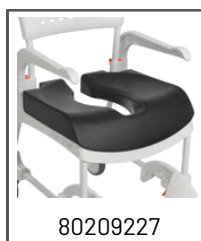

Embalagem - 1 un

Suporte para sabonete Clean

Fixação na lateral da cadeira

Material: polipropileno

Não encaixa na Clean 24"

80209266

Embalagem - 1 un

Assento conforto para cadeira Clean